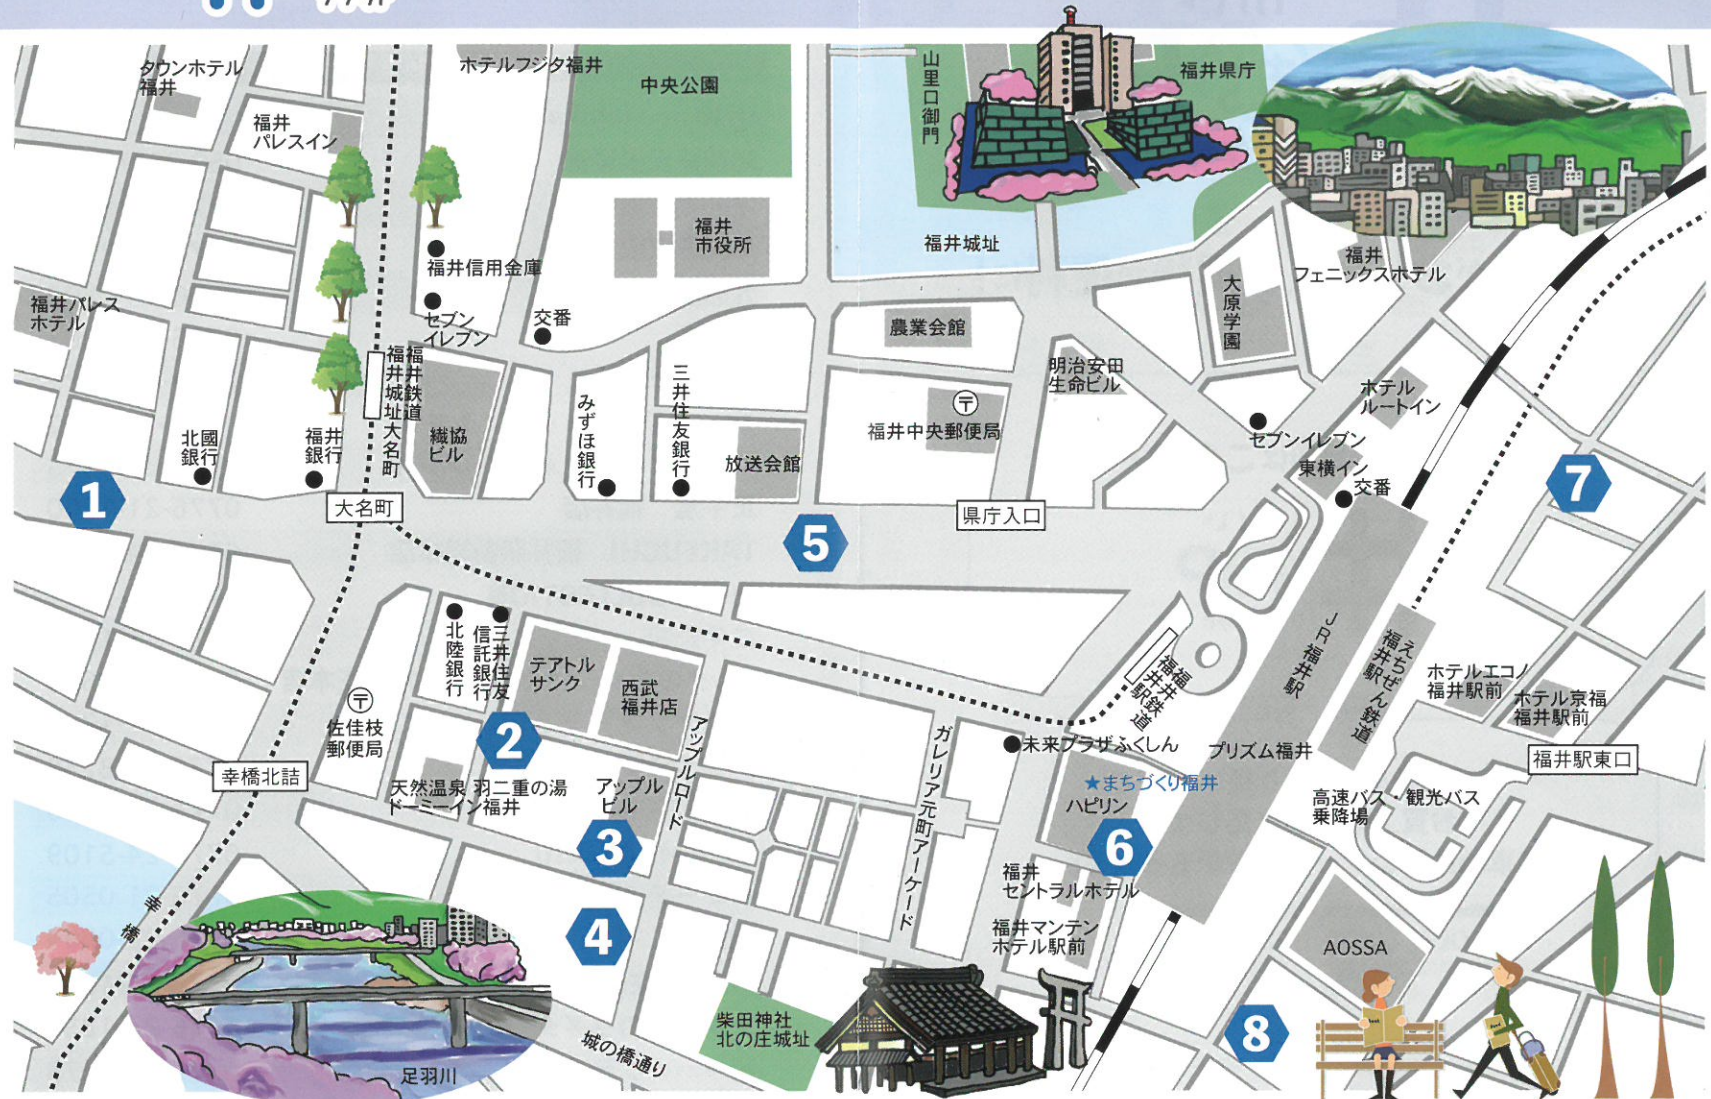

2021
6

#ふくいまちPサービス券が使える提携駐車場

(1488台収容)
まちなかの8つの駐車場で
使えるサービス券!!

ふくい
まちP
チケット

- | | |
|---|--|
| <p>1 福井市本町通り地下駐車場 ☎0776-20-5760
 収容台数：普通車・軽自動車241台 大型車・ハイルーフ車75台
 利用時間：7:00～24:30 ※当面の間23時終了
 利用料金：入庫後1時間まで300円 ※最初の30分のみ場合は150円
 以後30分毎に100円
 高さ：普通車・軽自動車1.55m 大型車・ハイルーフ車2.05m</p> | <p>5 福井駅西口地下駐車場 ☎0776-30-5511
 収容台数：200台
 利用時間：5:00～24:30
 利用料金：入庫後1時間まで300円 ※最初の30分のみ場合は100円
 以降30分毎に100円
 一泊1,000円(20:00～8:00)
 高さ：2.1m</p> |
| <p>2 APパークファミリーパーキング ☎0776-26-8470
 収容台数：107台
 利用時間：9:00～22:00
 利用料金：入庫後1時間まで300円 以降30分毎に100円
 最大料金700円(平日) 最大料金1,000円(土日祝)
 ※最大料金は2Fに駐車の場合のみ
 一泊700円(18:00～9:00)
 高さ：2.0m</p> | <p>6 ハピリン地下駐車場 ☎070-4193-0670
 収容台数：75台
 利用時間：7:00～23:00
 利用料金：30分毎に100円
 高さ：2.1m</p> |
| <p>3 サカエパーキング ☎0776-23-0466
 収容台数：400台
 利用時間：終日
 利用料金：入庫後1時間まで300円 以降30分毎に100円
 高さ：2.2m</p> | <p>7 システムパーク福井駅東 北陸電力前 ☎0120-162-088
 収容台数：216台
 利用時間：終日
 利用料金：30分毎に100円(最大料金：入庫後12時間まで600円、入庫後24時間まで700円)
 ※繰り返し適用可
 高さ：2.1m</p> |
| <p>4 北の庄駐車場 ☎0776-23-8647
 収容台数：20台
 利用時間：8:30～24:00 ※日曜日のみ23時まで
 利用料金：入庫後1時間まで300円 以降30分毎に100円
 一泊600円(18:00～7:00)
 高さ：制限無し</p> | <p>8 福井駅東パーキング ☎0120-03-6548
 収容台数：210台
 利用時間：終日
 利用料金：30分毎に100円、最大700円(8:00～20:00)
 1時間毎に100円、最大400円(20:00～8:00)
 高さ：2.2m</p> |

駐車割引サービス券が
取り扱い店舗でもらえる!